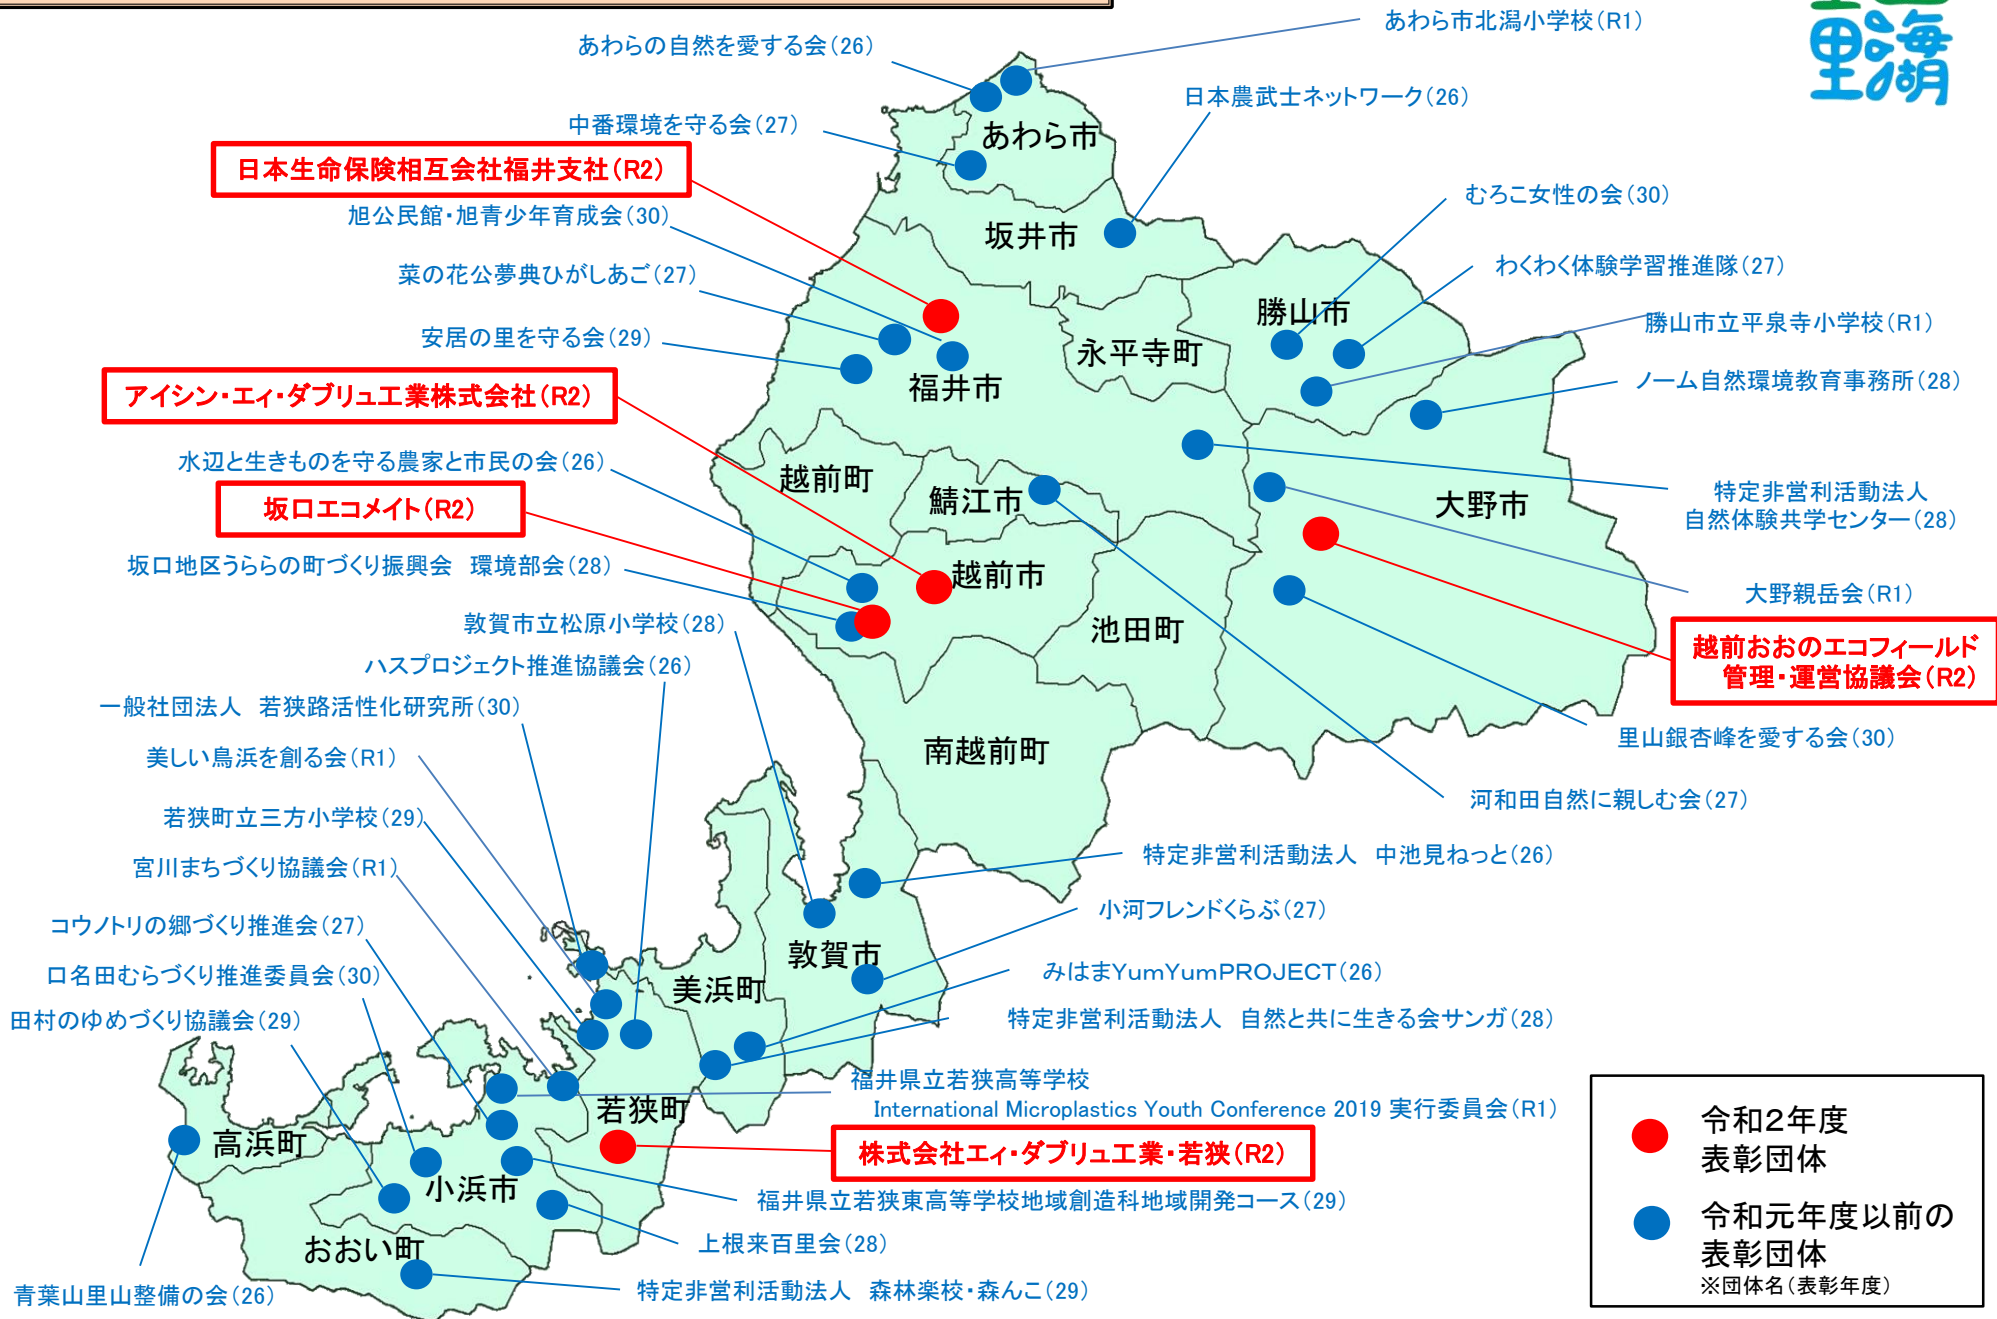

# ふくい里山里海湖活動表彰 表彰団体一覧

● 令和2年度表彰団体

● 令和元年度以前の表彰団体

※団体名(表彰年度)