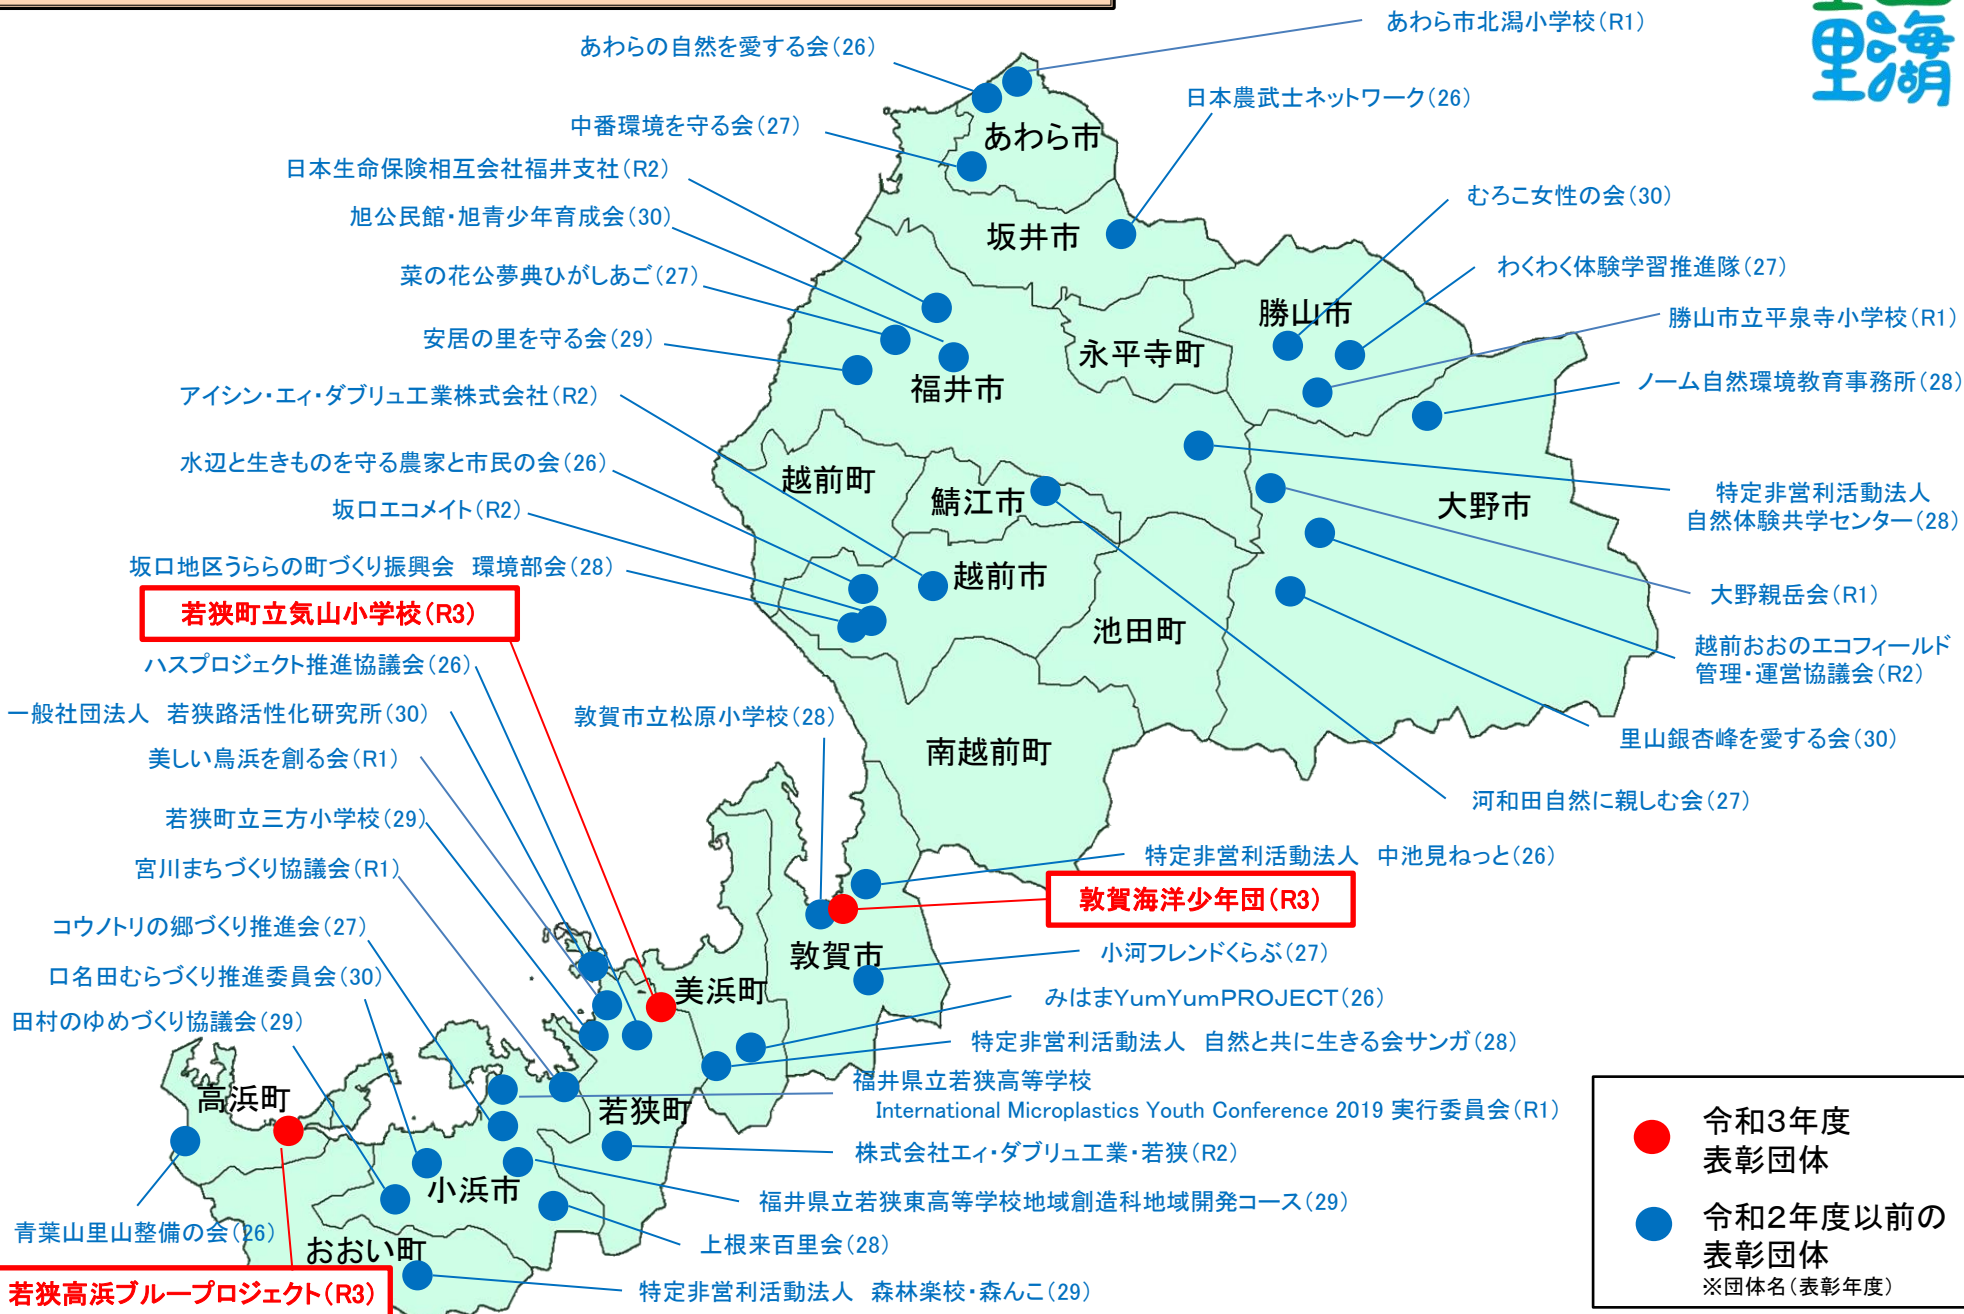

# ふくい里山里海湖活動表彰 表彰団体一覧

<span style="color: red;">●</span>	令和3年度 表彰団体
<span style="color: blue;">●</span>	令和2年度以前の 表彰団体
※団体名(表彰年度)	