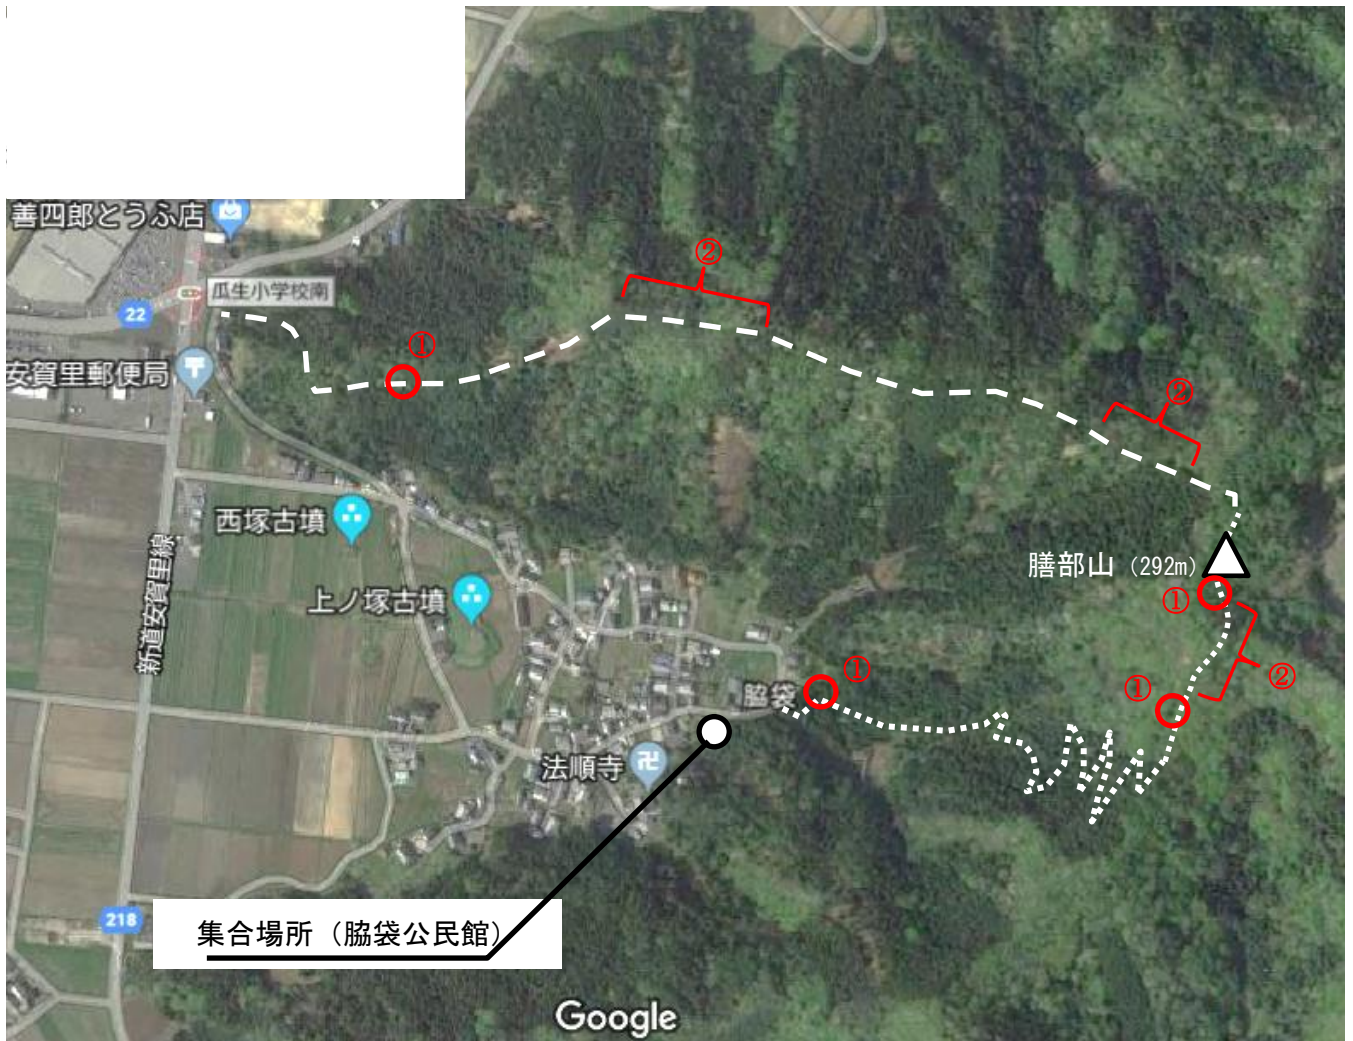

## 令和2年度 元気なふるさとの里山整備事業 実施状況

|       |   |
|-------|---|
| 団体名   | 脇袋区自治会（若狭町）   |
| 協力企業名 | (株)エイ・ダブリュ工業・若狭（若狭町）  |
| 活動日   | 令和2年10月3日（土） 午前8:30～11:30                                     |
| 作業参加者 | 脇袋区民 13名<br>協力企業 社員 5名<br>計 18名<br>※地区公民館職員 2名、里山里海湖研究所 1名が視察 |
| 準備物   | 安全ロープ、標識用くい、標識、既製簡易階段<br>ポール、かけや、鉄ハンマー等                       |
| 作業内容  | 案内標識設置 4か所<br>簡易階段取り付け 70か所                                   |